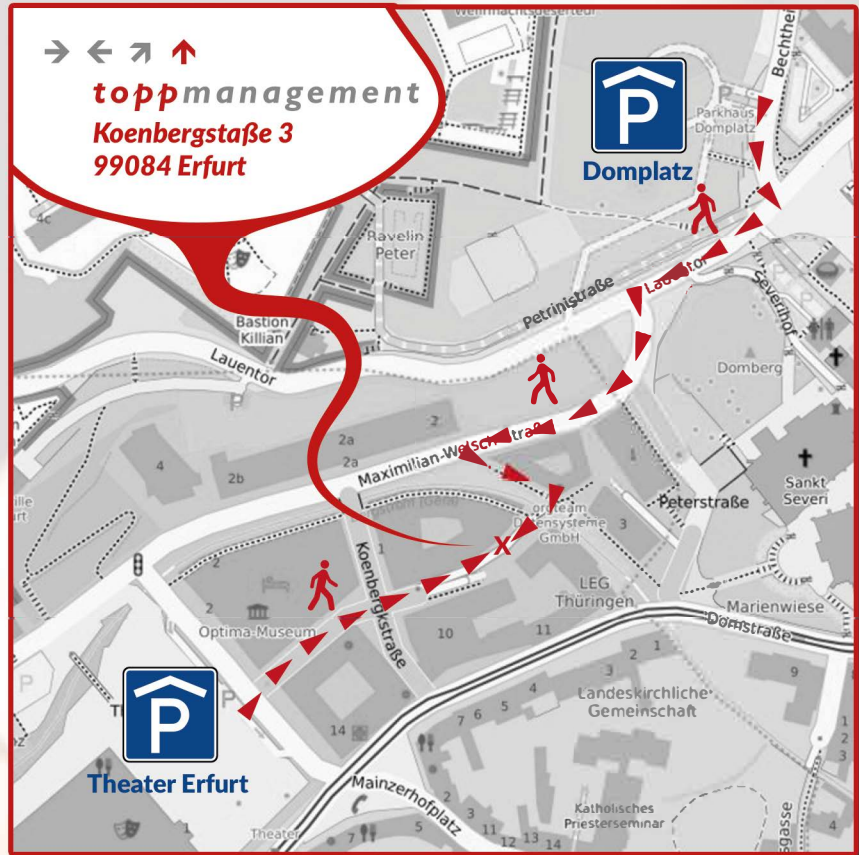

Anreise

mit PKW:

Parken können Sie in den Parkhäusern am **Domplatz** und **Theater Erfurt**. Ein kleiner Fußweg führt Sie anschließend zu uns.

Sie finden unsere Seminarräume in Erfurt in der **Koenbergstraße 3** in der 2. Etage, rechts

Für Ihr Navigationssystem, drücken Sie bitte auf das jeweilige Parkhaus für Ihre Route.

mit den öffentlichen Verkehrsmitteln:

Die entsprechende Bahnhaltestelle „Theater“, ist 4 Bahnhaltestellen vom Hauptbahnhof Erfurt entfernt. Die Straßenbahnen der Linie 2 in Richtung „P+R-Platz Messe“ fahren alle 10 Minuten.

Ein kleiner Fußweg führt Sie anschließend zu uns.

toppmanagement